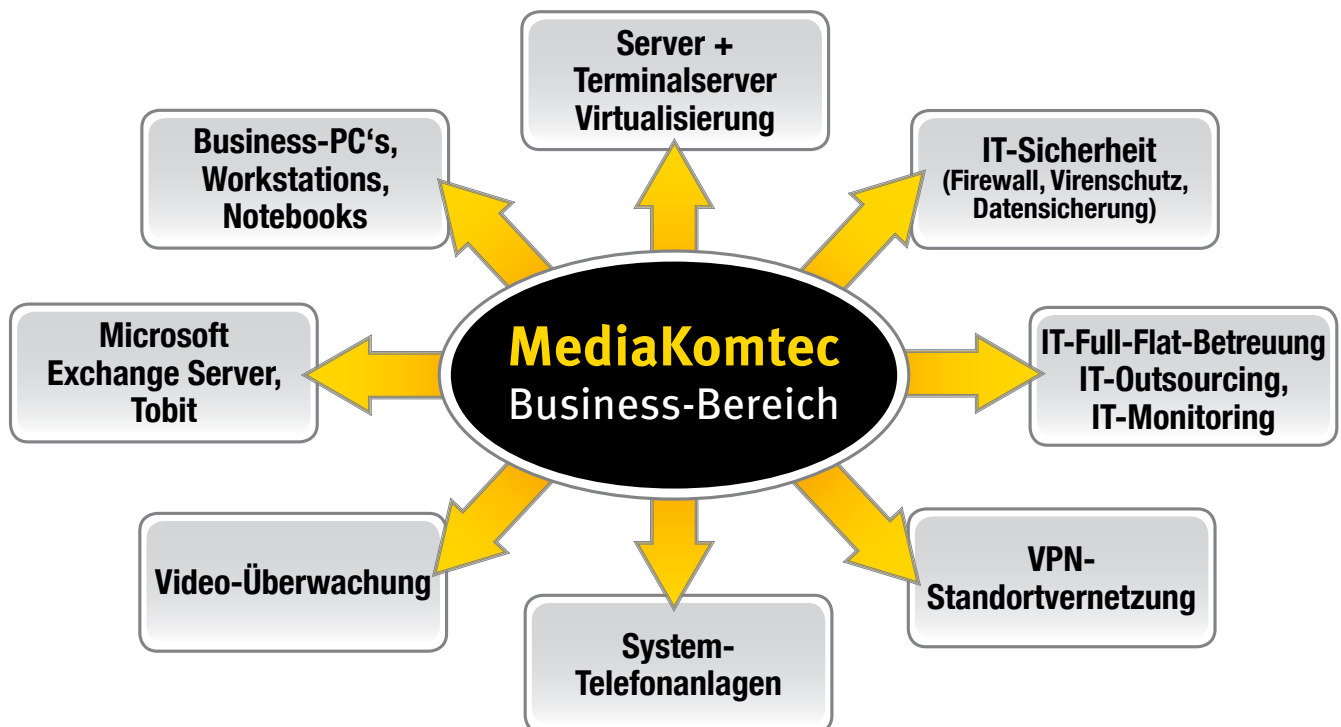

Sie haben weitere Fragen, benötigen eine Beratung oder möchten gleich bestellen?
Wir freuen uns auf Ihren Anruf!

Business-Line: (0 71 61) 9 33 90 - 30

Alle genannten Preise verstehen sich rein netto zzgl. der gesetzlichen Mehrwertsteuer.
Angebot gültig, solange der Vorrat reicht. Änderungen und Irrtümer vorbehalten.

Unser Produktportfolio

Ihre Medi@Komtec.® Ansprechpartner

Für die Bereiche:

PC • CAD-CAM • Notebook
Server • IT-Sicherheit
IT-Monitoring • IT-Full-Flat-Betreuung

Oliver Kunz

Tel: (07161) 933 90 - 33
Fax: (07161) 933 90 - 433
kunz@mediakomtec.de

Für die Bereiche:

PC • CAD-CAM
Notebook

Patrick Hoffmann

Tel: (07161) 933 90 - 15
Fax: (07161) 933 90 - 415
hoffmann@mediakomtec.de

Für den Bereich:

Telefonanlagen
Video-Überwachung

Markus Jaschinski

Tel: (07161) 933 90 - 90
Fax: (07161) 933 90 - 490
jaschinski@mediakomtec.de